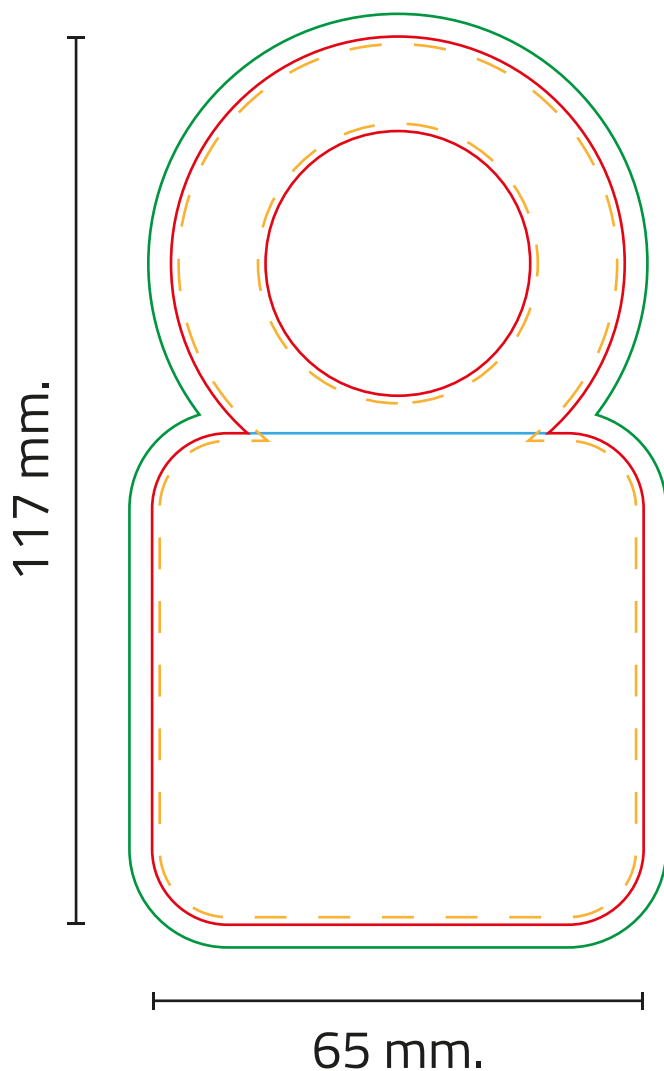

Troquel collarín para botella

- Sangrado**
Colocar diseño hasta la línea para evitar fillos blancos
- Línea de corte**
- Hendido**
- Zona de seguridad**
No sobrepasar esta línea con textos o información importante

El diseño o imagen debe de ser de 300 ppp. para una impresión con calidad.